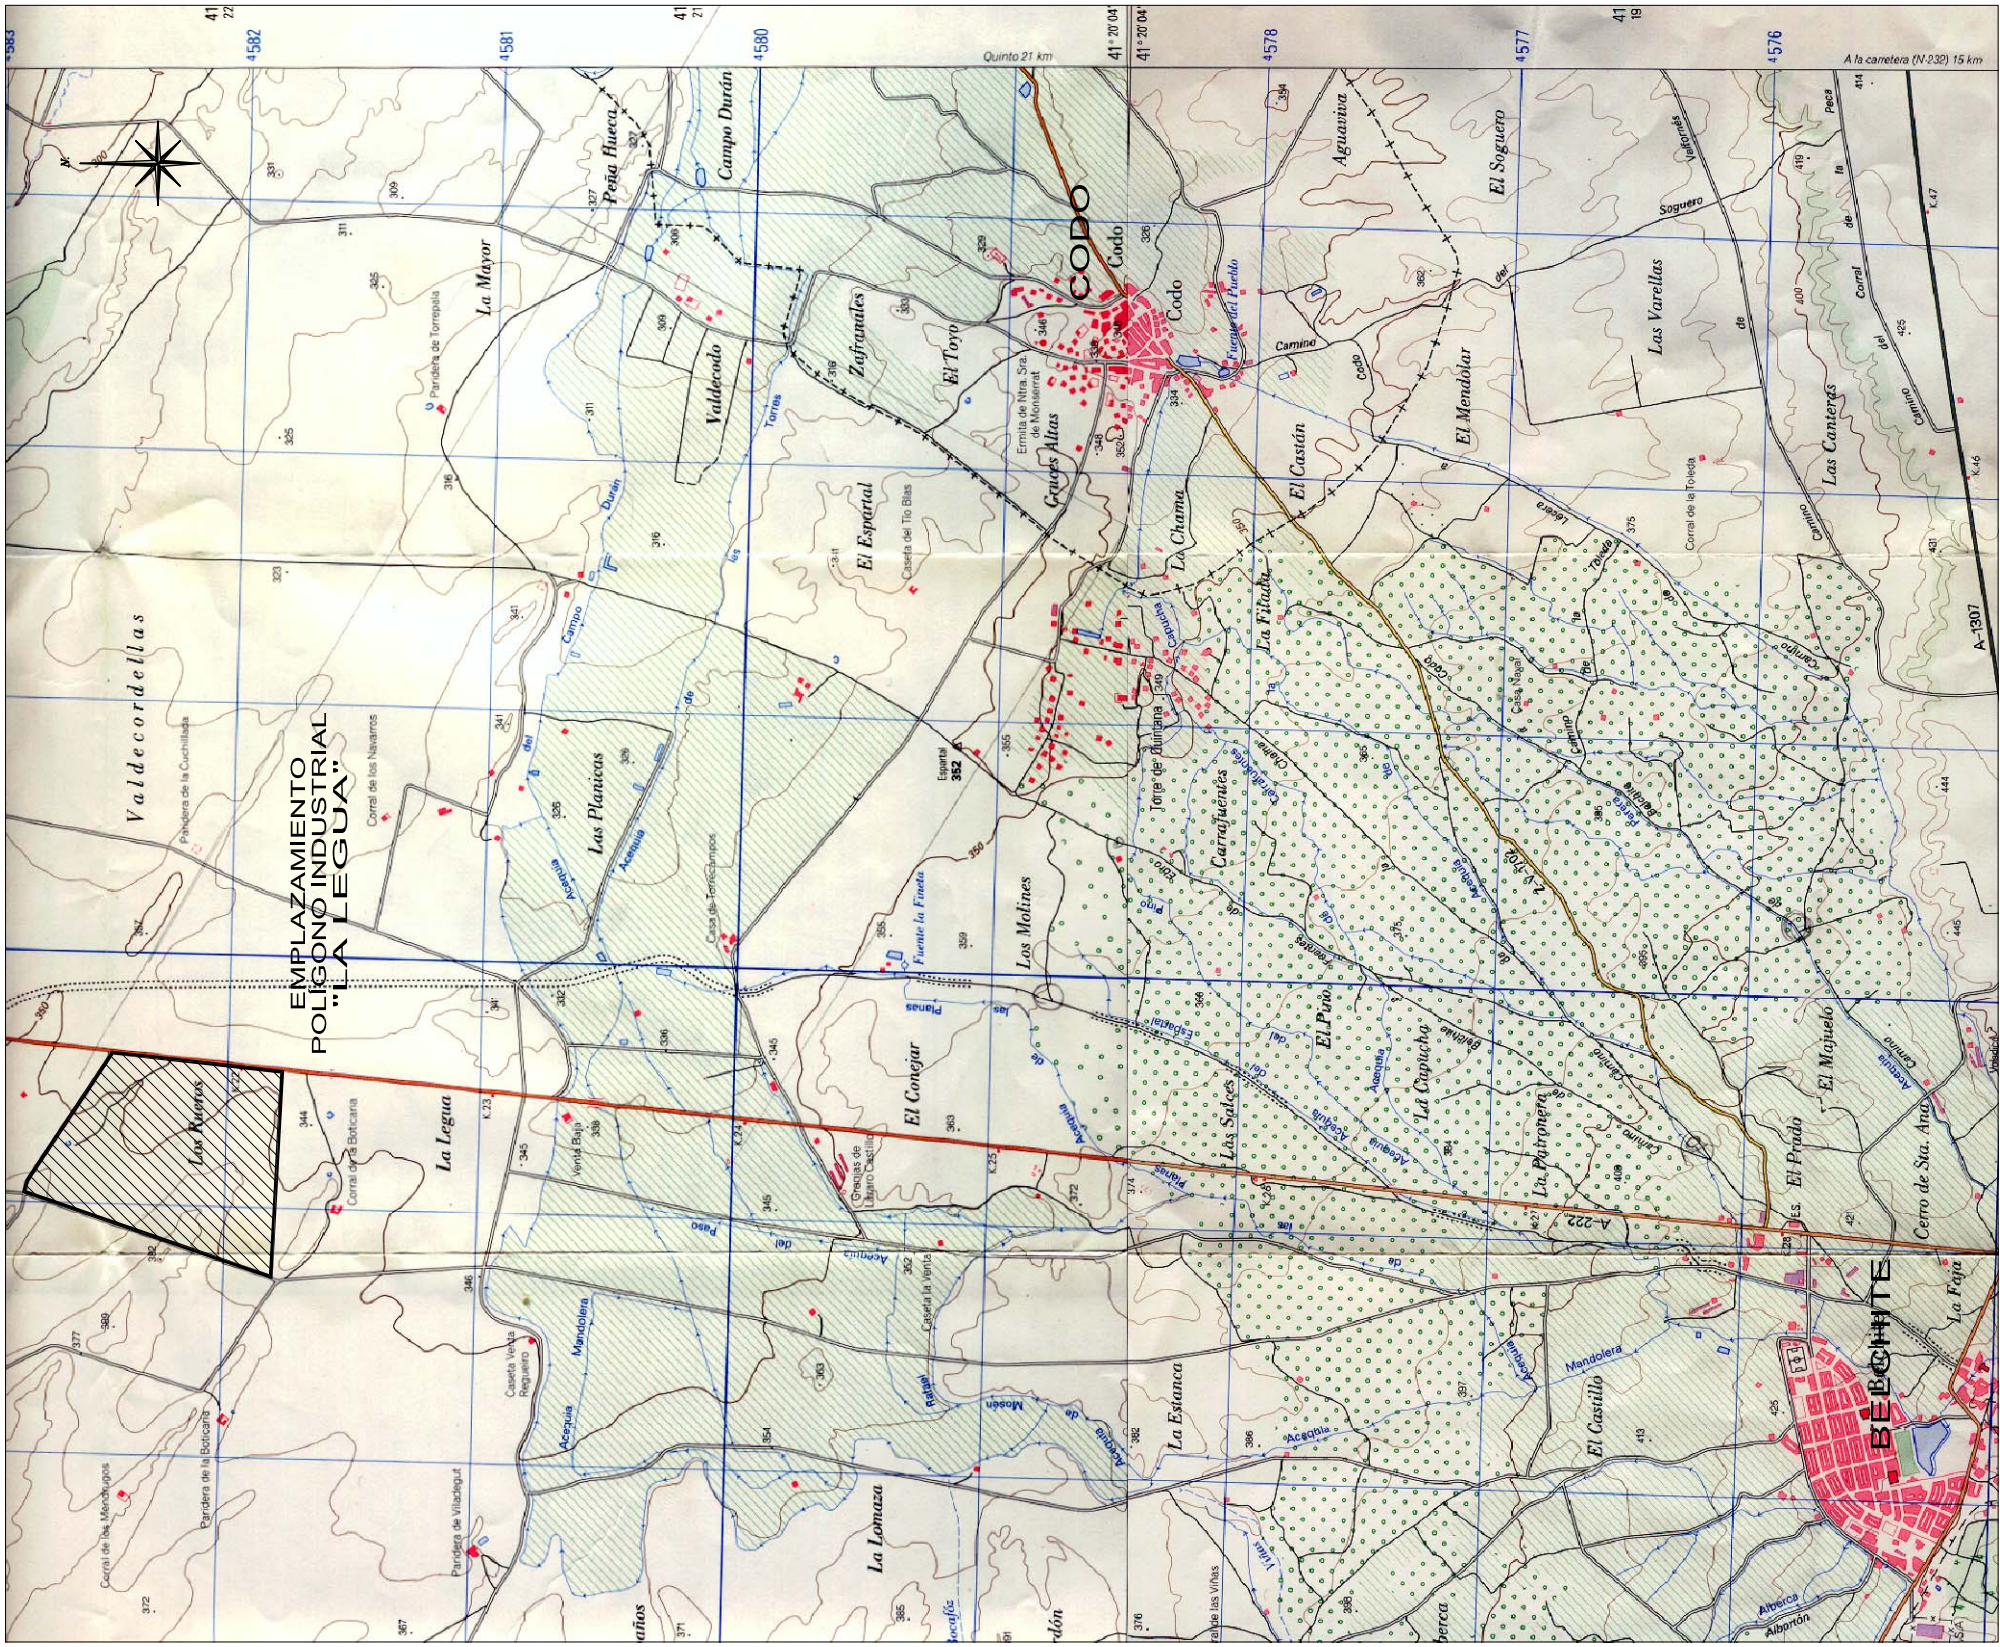

*El contenido de este documento ha sido sometido a un proceso de seudonimización de datos en cumplimiento de lo dispuesto en el Reglamento Europeo de Protección de Datos (2016/679)

SITUACIÓN
ESCALA 1 : 300.000

EMPLAZAMIENTO
ESCALA 1 : 30.000

INSTITUTO ARAGONES DE FOMENTO	TEXTTO REFUNDIDO DEL PLAN PARCIAL DEL POLIGONO INDUSTRIAL "LA LEGUA", SECTOR 2 DE BELCHITE - ZARAGOZA		ROM VIII INGENIERIA	ARCHITECTO ARQUITECTA	ESCALAS: 1 : 300.000 1 : 30.000	FECHA: JULIO DE 2008	DESIGNACION: SITUACIÓN Y EMPLAZAMIENTO	Nº DE PLANO: PI-01
	PROMOTOR:	A la carretera (N-232) 15 km			REFERENCIA: 2.992	MODIFICACIÓN / COMENTARIO	EDICIÓN DIBUJO	FECHA